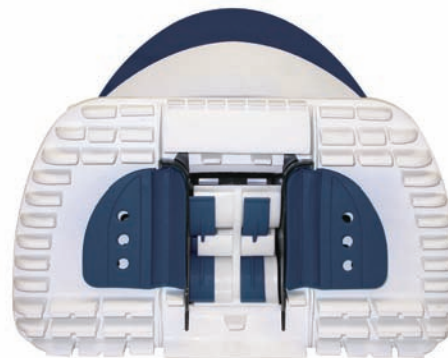

## Devora a sujeira com uma única aplicação dupla

O novo Kreepy Krauly® SandShark™ é a mais recente evolução na tecnologia da limpeza automática interna de piscinas. O SandShark limpa de duas maneiras. Primeiro, esfrega as paredes e o fundo da piscina, deslocando recalcitrantes partículas de sujeira graças às suas fileiras de pequenos esfregões de borracha. A seguir, o equipamento instantaneamente suga os detritos e os envia ao sistema de filtragem da piscina... que é onde devem ficar.

Graças ao Kreepy Krauly SandShark, a limpeza a vácuo e as piscinas sujas estão condenadas a extinção.

- O SandShark conta com o exclusivo sistema programado de direcionamento SmartTrac™. O SmartTrac garante limpeza plena das paredes de sua piscina até a superfície da água, manobrando o SandShark pelos cantos, áreas de natação e degraus. É realmente um limpador de piscinas para se “colocar e esquecer”.

- Ação dupla de limpeza – as áreas de contato, exclusivamente projetadas, esfregam e desalojam os detritos da superfície da piscina, enquanto sua poderosa ação de sucção os elimina.
- Design de wide body permite ao Kreepy Krauly SandShark trabalhar rapidamente uma área de 12” de limpeza.

Largura do corpo de 12" trabalha ampla área com cobertura de limpeza rápida.