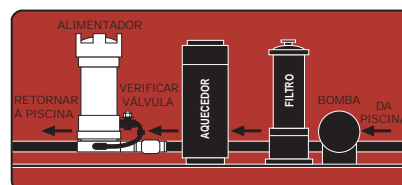

Indicador de fluxo permite uma leitura rápida do fluxo de água

Válvula de verificação protege a bomba e o aquecedor contra danos decorrentes do acúmulo de água com alto teor de cloro

Poupe tempo, reduza o manuseio de produtos químicos

Erosão máxima em 24 horas 0,30 kg (0,67 lb) ... 0,794 kg (1,75 lb)

Trata do tamanho da piscina/spa em galões por 24 Horas*

@ 10 ppm	6.700	17.500
@ 5 ppm	13.400	35.000
@ 2½ ppm	26.800	70.000

Dimensões ... 45 cm A x 13 cm L x 25 cm P ... 45 cm A x 13 cm L x 25 cm P
.....(17¼" A x 5" L x 10" P).....(17¼" A x 5" L x 10" P)

Compensação de serviço para a remoção da tampa 48 cm (19").....48 cm (19")

*Usando tabletes de tricloro de 1"

Disponível em:

Pentair Water Piscinas™
55.15.3363.9178
www.pentairpiscinas.com.br

Pentair Water Pool and Spa™
800.831.7133
www.pentairpool.com