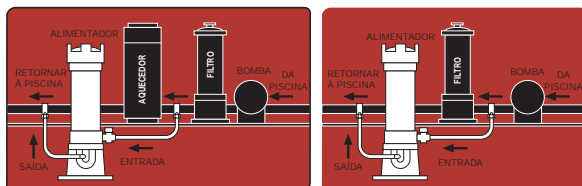

Ambos os modelos 300 (autossuficiente) e 320 (em linha) possuem uma válvula de controle externo, que permite ajustar a taxa de alimentação de acordo com os requisitos específicos da piscina ou spa. O modelo 300 é ideal para adaptar o saneamento automático em piscinas já existentes. O modelo 320 foi projetado para instalações permanentes na linha de retorno de sistemas novos ou já existentes, e distribui o desinfetante diretamente em sua piscina ou spa, a jusante de todo o equipamento.

Indicador de fluxo permite uma leitura rápida do fluxo de água

Válvula de verificação protege a bomba e o aquecedor contra danos decorrentes do acúmulo de água com alto teor de cloro

Poupe tempo, reduza o manuseio de produtos químicos

@ 10 ppm	11.900
@ 5 ppm	23.800
@ 2½ ppm	47.600

Dimensões 53 cm A x 18 cm L x 31 cm P
(21" A x 7" L x 12" P)

Compensação de serviço para a remoção da tampa 56,5 cm (22¼")

*Usando tabletes de tricloro de 1"