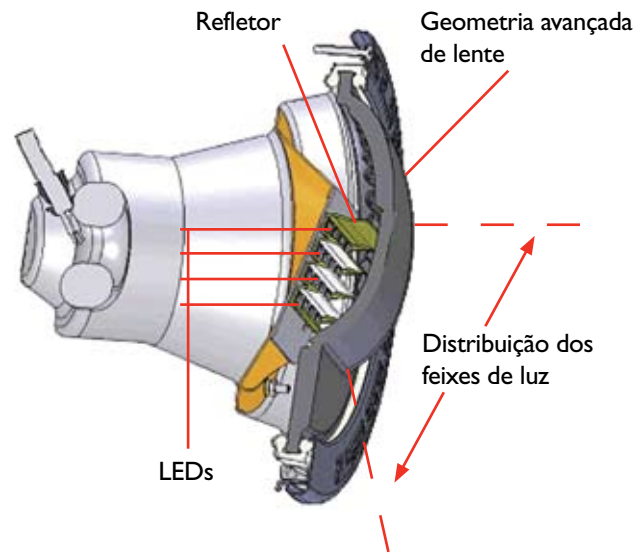

- A tecnologia IntelliBrite utiliza os LEDs mais brilhantes disponíveis.
- O desenho avançado do refletor assegura que mais luz brilhe no fundo da piscina de forma a aumentar a intensidade e o efeito das cores, com menos reflexos.
- A geometria avançada da lente otimiza a distribuição de luz de maneira a evitar "pontos quentes" no fundo da piscina. A intensidade e cor da luz se distribuem mais uniformemente em toda a piscina.
- IntelliBrite coloca a seu dispor um maior número de programas padrão de luz e maior capacidade para criar shows mágicos pessoais de luzes.
- IntelliBrite funciona com os sistemas de controle IntelliTouch™ ou EasyTouch™, as mais avançadas opções em equipamentos automatizados para piscinas, spas e áreas circundantes. Na realidade, o que você faz é transferir a programação e o controle de IntelliBrite para um sistema central que controla todas as outras características da piscina e do ambiente ao redor:

IntelliBrite é sem dúvida o novo padrão no que diz respeito à iluminação subaquática em cores diferentes, bem como criatividade e valor.

Esta ilustração mostra os desenhos especiais da lente e do refletor que em conjunto produzem excelente distribuição dos feixes de luz.